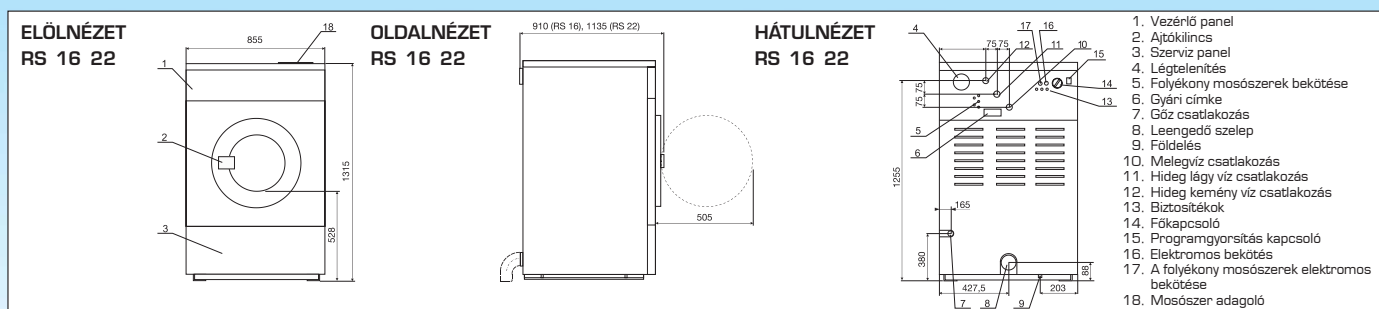

liqui-mix®

POWERWASH®

TÍPUS		RS 16	RS 22
KAPACITÁS			
Dob térfogata	l	162	217
Kapacitás	kg	16	22
Dob méretei	mm	Ø700x420	Ø700x565
MOTOR		Alaptartozék	
Frekvenciavezérelt			
FORDULATSZÁM			
Mosás fordulatszáma	Ford/p	45	45
Csavarás fordulatszáma	Ford/p	450	450
G-Faktor		80	80
VEZÉRLÉS		Alaptartozék	
EC mikroprocesszor		+	
FC mikroprocesszor			
KABINET		Alaptartozék	
AISI 304 rozsdamentes acél		+	
Színes panelek			
RÖGZÍTÉS		Igen (6x M16x160)	Igen (6x M16x160)
FŰTÉS			
100% forróvíz	°C	90	90
100% elektromos	kW	12-18	12-18
Járlékos fűtés	kW	12-18	12-18
Járlékos gőzfűtés	bar	3-7	3-7
Gőzfűtés (nagynyomású gőz)	bar	3-7	3-7
CSATLAKOZÁS		1x220-240V 50/60Hz 3x220-240V 50/60Hz 3x380-415V+N 50/60Hz a többi külön kérésre	
Elektromos			
Vízbevezetés		3/4"	
Gőzbevezetés		1/2"	
MÉRETEK			
MxSzM	mm	1315x855x910	1315x855x1135
SZÁLLÍTÁSI ADATOK			
Bruttó tömeg			
Farács	kg	330	410
Nettó tömeg	kg	305	375
Térfogat (becsomagolva)			
Farácsban csomagolva	m ³	1,3	1,58
Farácsban csomagolva MxSzM	mm	1500x935x940	1500x935x1130
+ = Rendelkezésre áll			
Alaptartozék = alapkivitelben			